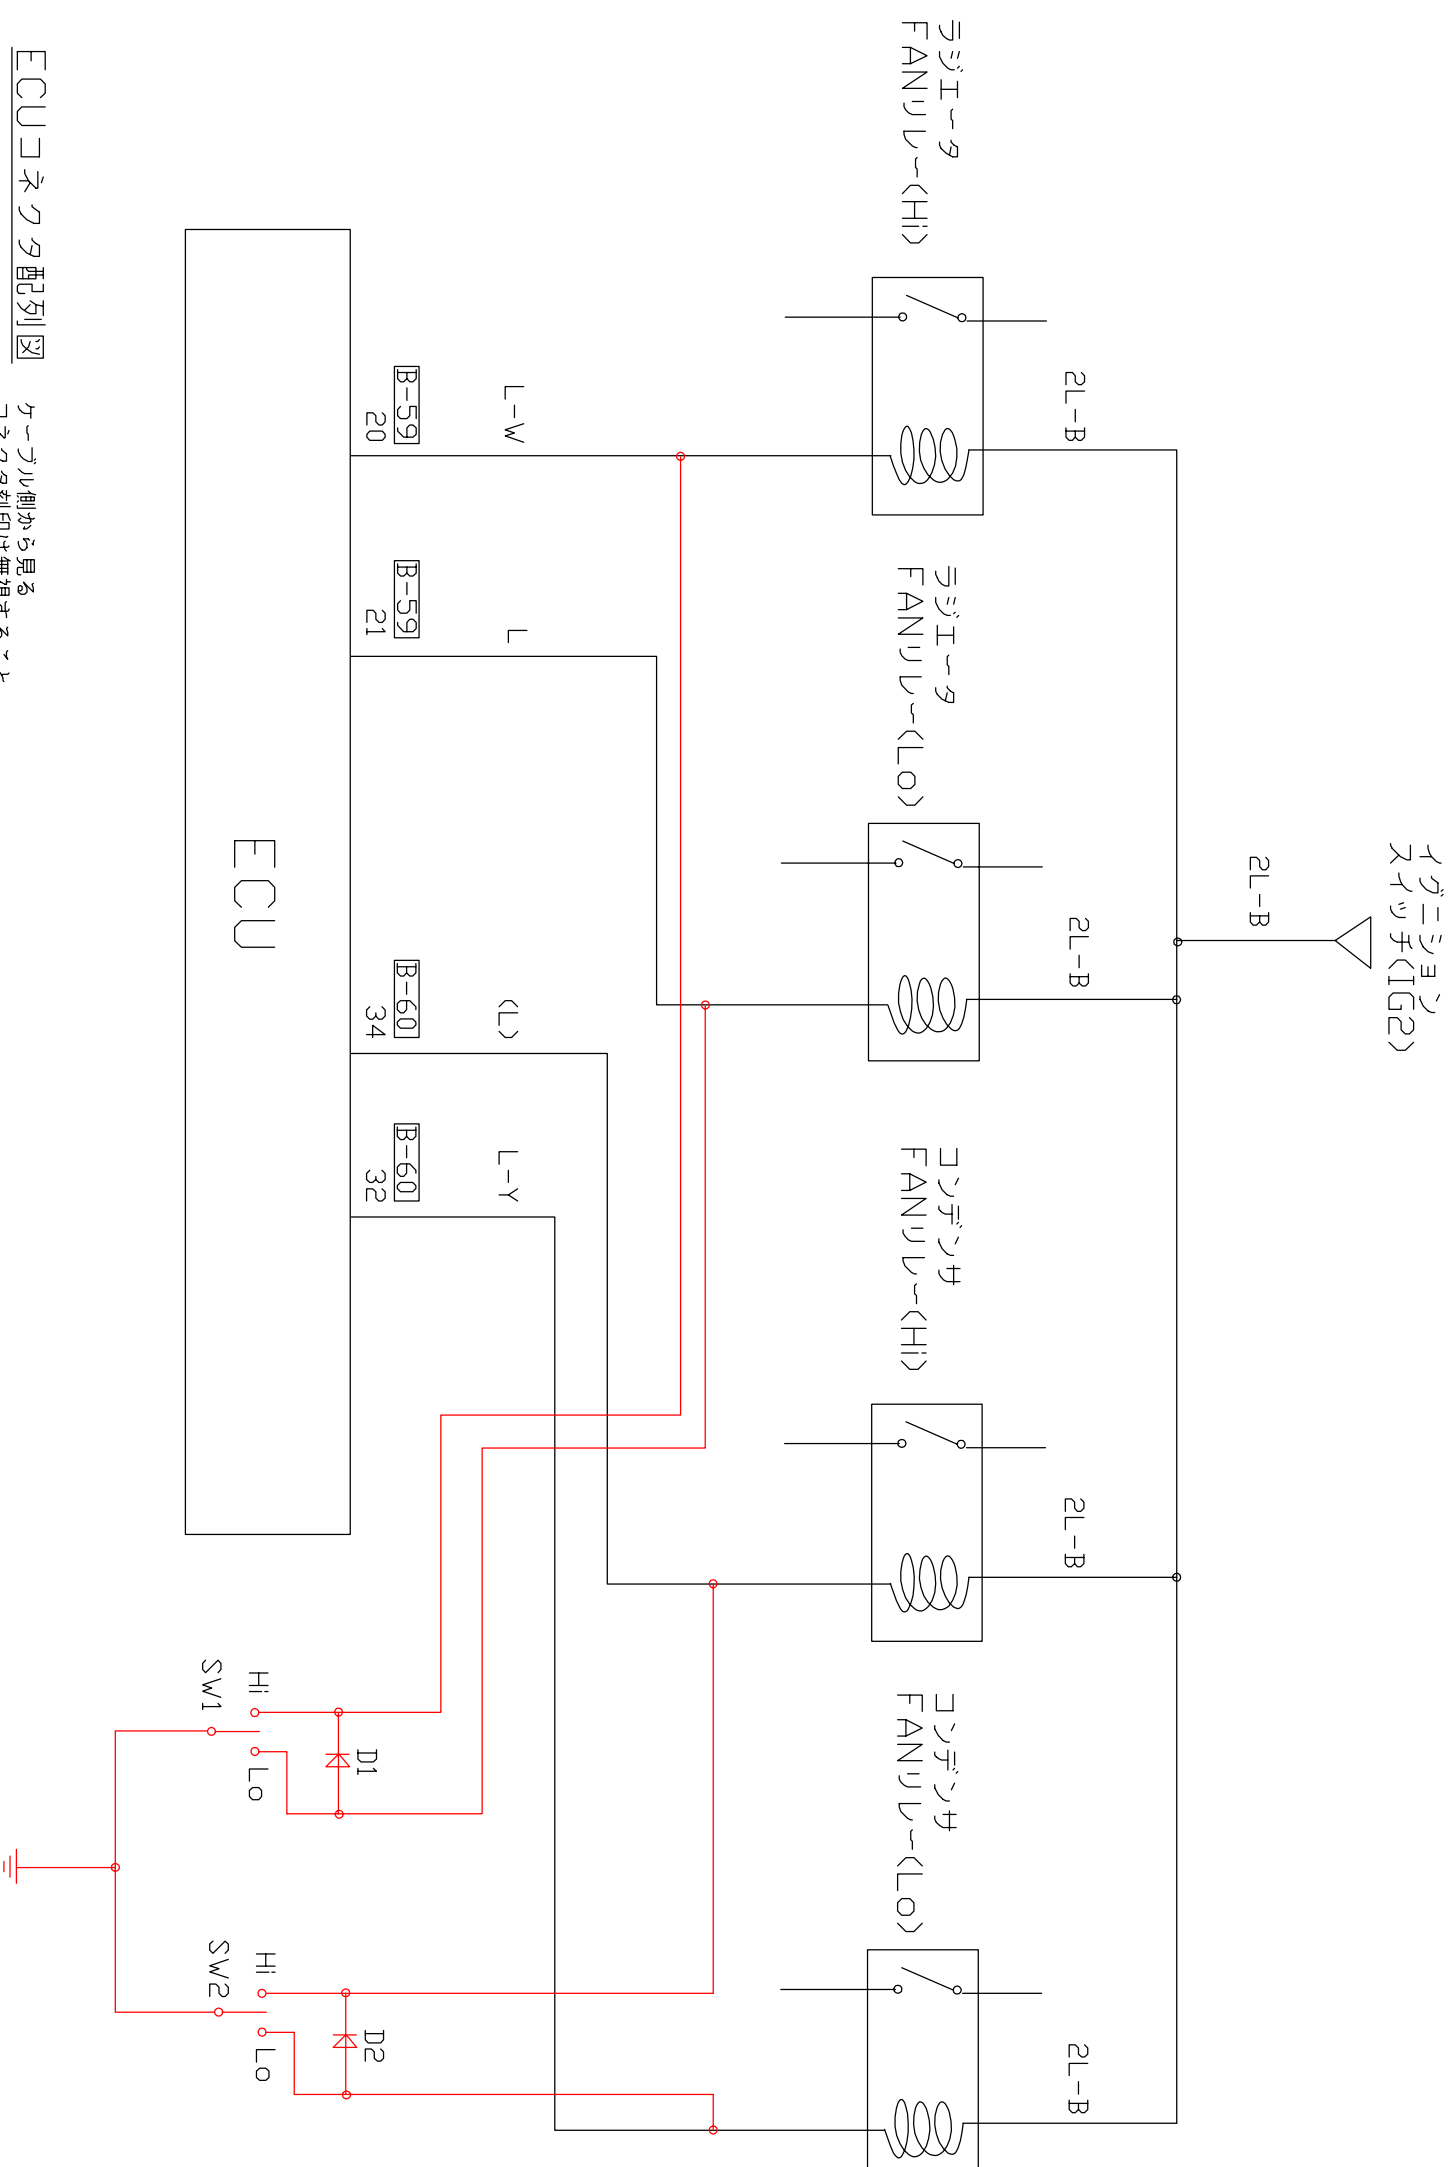

総合結線図

赤色表記が今回追加箇所

ECUコネクタ配列図
ケーブル側から見る
コネクタ刻印は無視すること

B-59
1
14
13
26

B-60
31
39
38
46

承認	検図	設計	製図	写図	記号	部分名称	材質	摘要	一組分数量
						電動ファン強制稼働SW		総合結線図	
概要					図番				
尺度	/	三角法	月日	.	.				

平成17年度熱対策事業

E

A

1

2

3

4

5

6

7